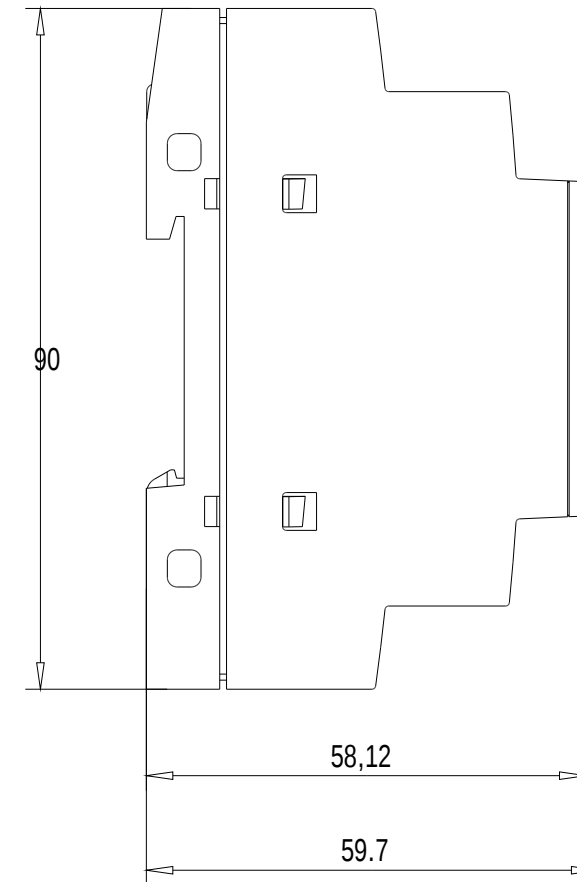

Vorne / Front

Oben / Top

Links / Left

Alle Bemessungswerte sind in Millimeter (mm) angegeben.
All dimensions are in millimeters (mm).

SIEMENS

6ED1052-1FB00-0BA8

Format / Size: DIN A3

Massstab / Scale: 1:1