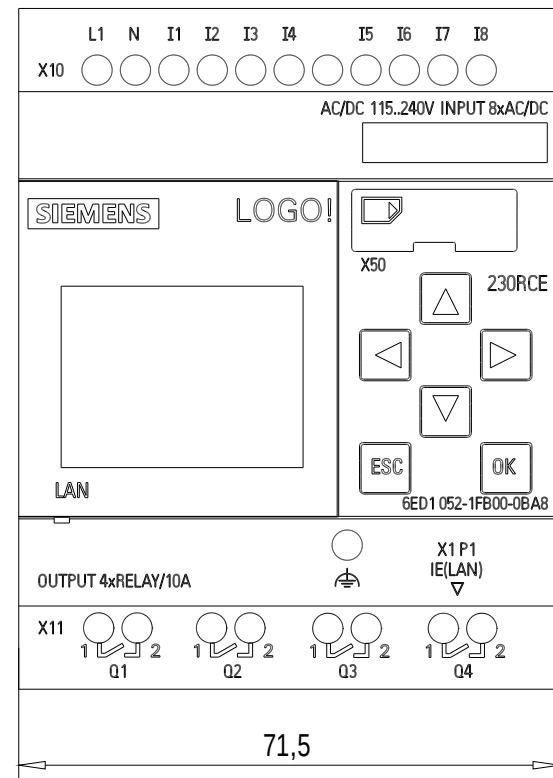

Vorne / Front

Oben / Top

Links / Left

Alle Bemessungswerte sind in Millimeter (mm) angegeben.
All dimensions are in millimeters (mm).

SIEMENS

6ED1052-1FB00-0BA8

Format / Size: DIN A3

Massstab / Scale: 1:1